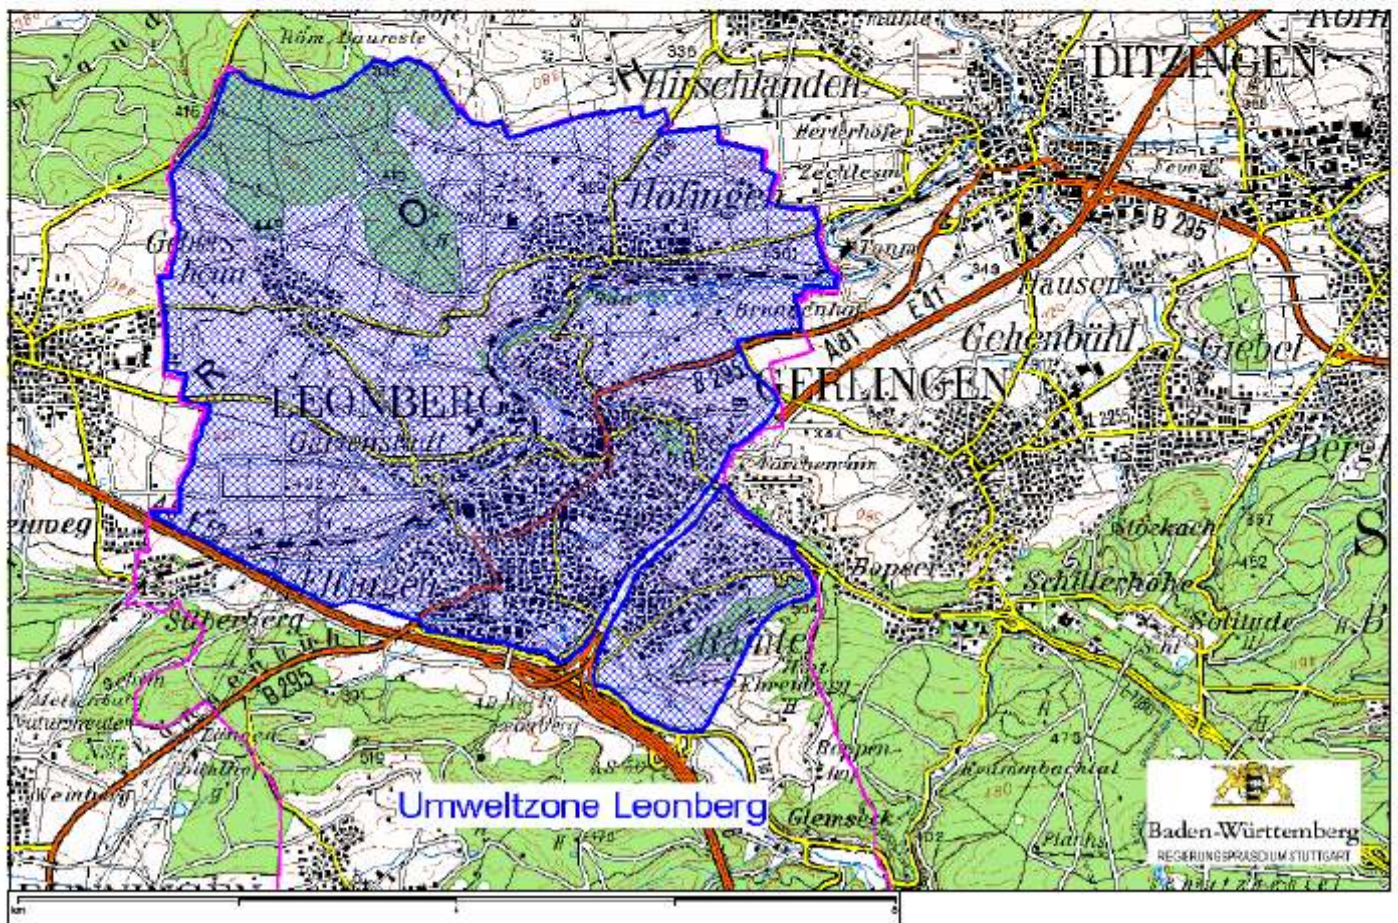

Umweltzone Leonberg

(Stand der Angaben: 15.11.2007)

1. Errichtung der Umweltzone

01.03.2008

2. Karte

Stadtgebiet Leonberg

3. Einfahrverbote für

ab 01.03.2008: Schadstoffgruppe 1 der 35. BImSchV

ab 01.01.2012: Schadstoffgruppe 1+2 der 35. BImSchV

4. Ausnahmen von den Einfahrverboten

gem. 35. BImSchV

5. geplante Erweiterungen der Umweltzone

-

6. weitere Informationen über die Umweltzone

Informationen zum Luftreinhalte- und Aktionsplan: