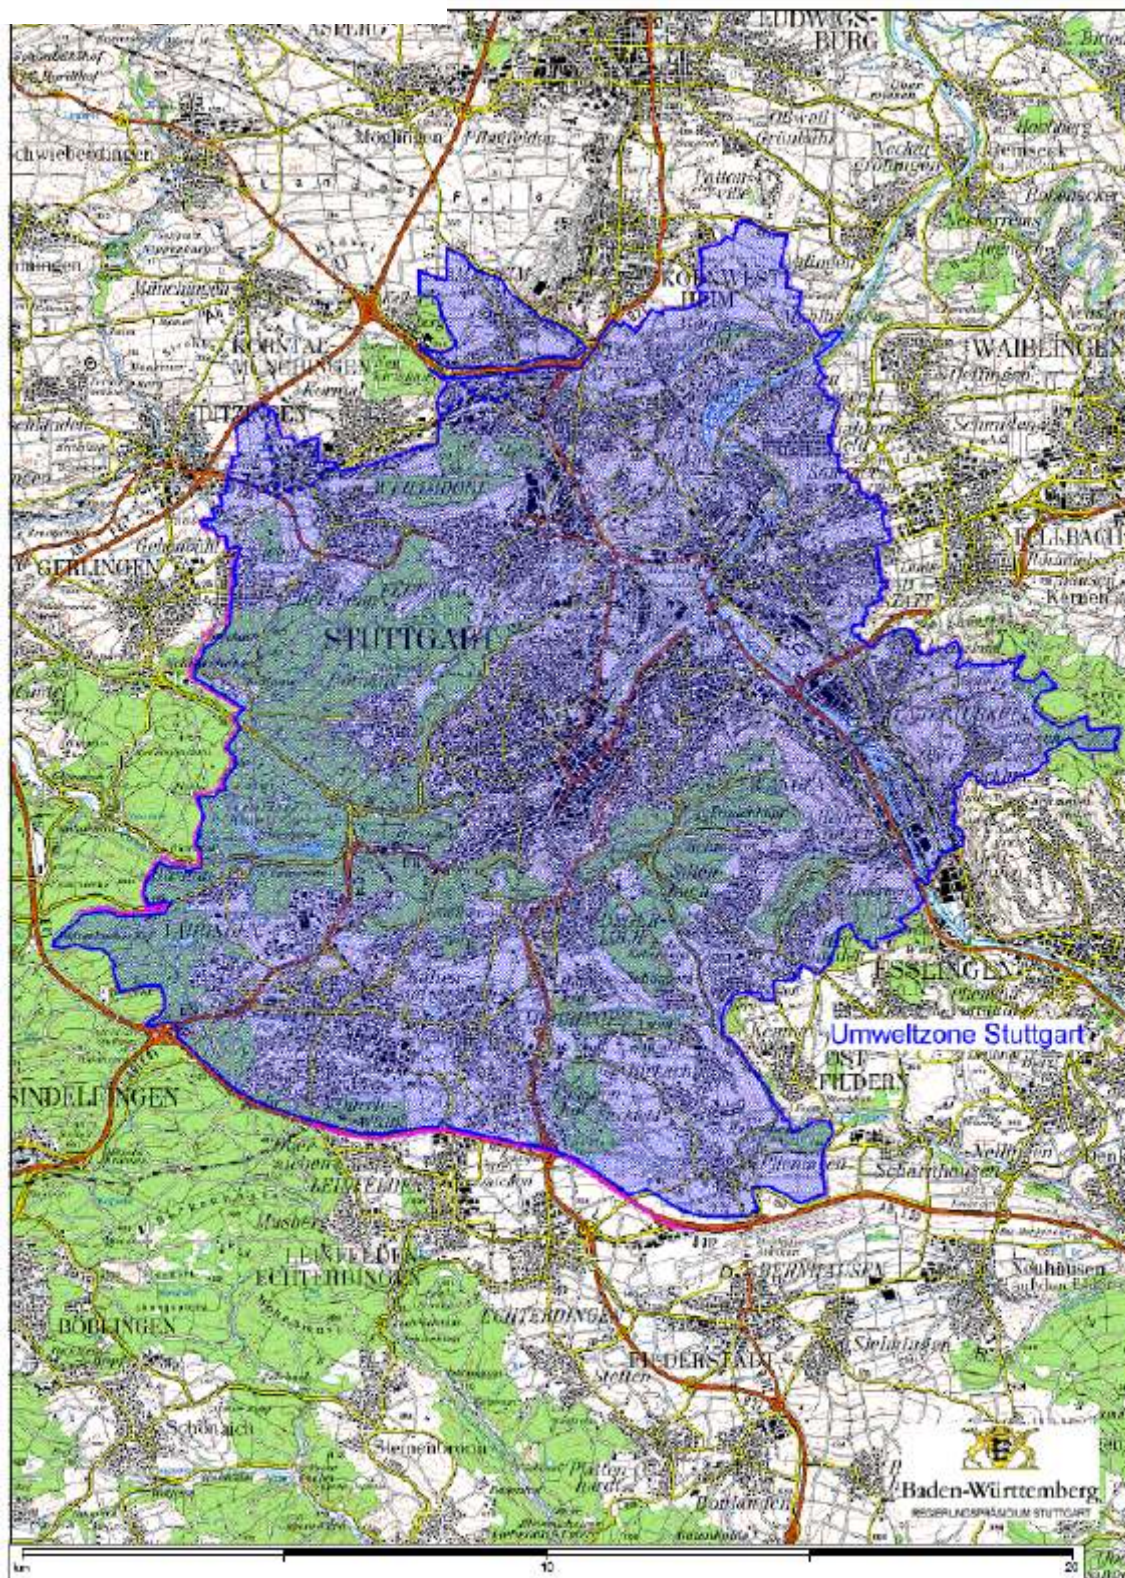

## Umweltzone Stuttgart

(Stand der Angaben: 15.11.2007)

### 1. Errichtung der Umweltzone

01.03.2008

### 2. Karte

Stadtgebiet Stuttgart